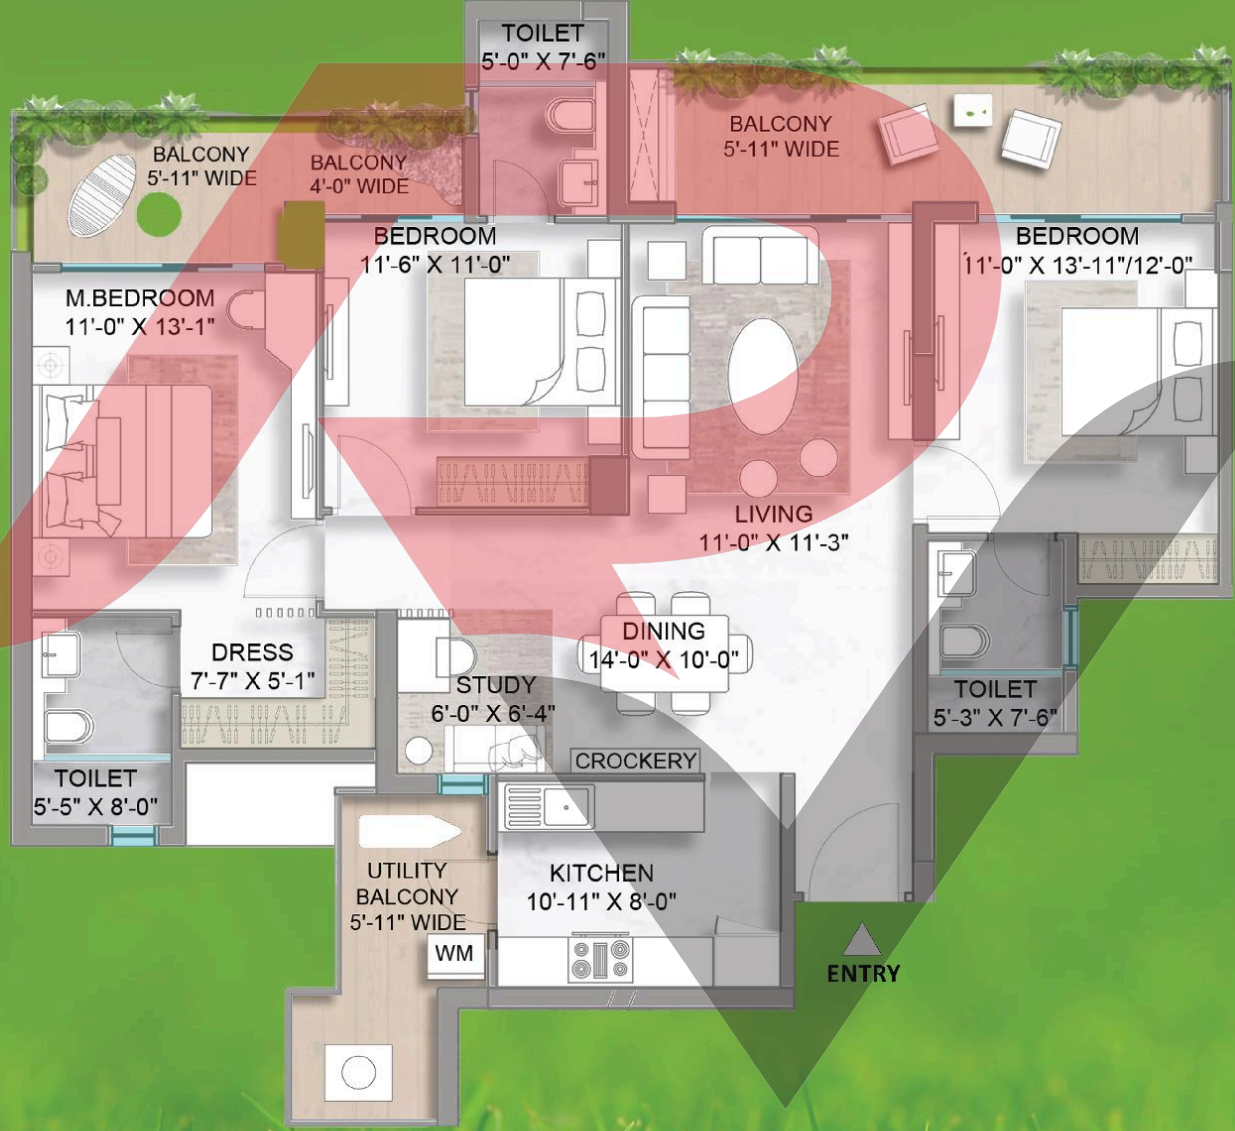

UNIT PLAN - 2.5 BHK

2 BEDROOMS + 0.5 BHK - STUDY/BAR/DEN

SIZE - 1420 sq.ft.

UNIT PLAN - 3.5 BHK

3 BEDROOMS + 0.5 BHK - STUDY/BAR/DEN

1902 SQ.FT. (APPROX)

UNIT PLAN - 3.5 BHK + SERVANT

3 BEDROOMS + 0.5 BHK - STUDY/BAR/DEN + SERVANT

2090 SQ.FT. (APPROX)

UNIT PLAN - 4.5 BHK
4 BEDROOMS + 0.5 BHK - STUDY/BAR/DEN
2630 SQ.FT. (APPROX)