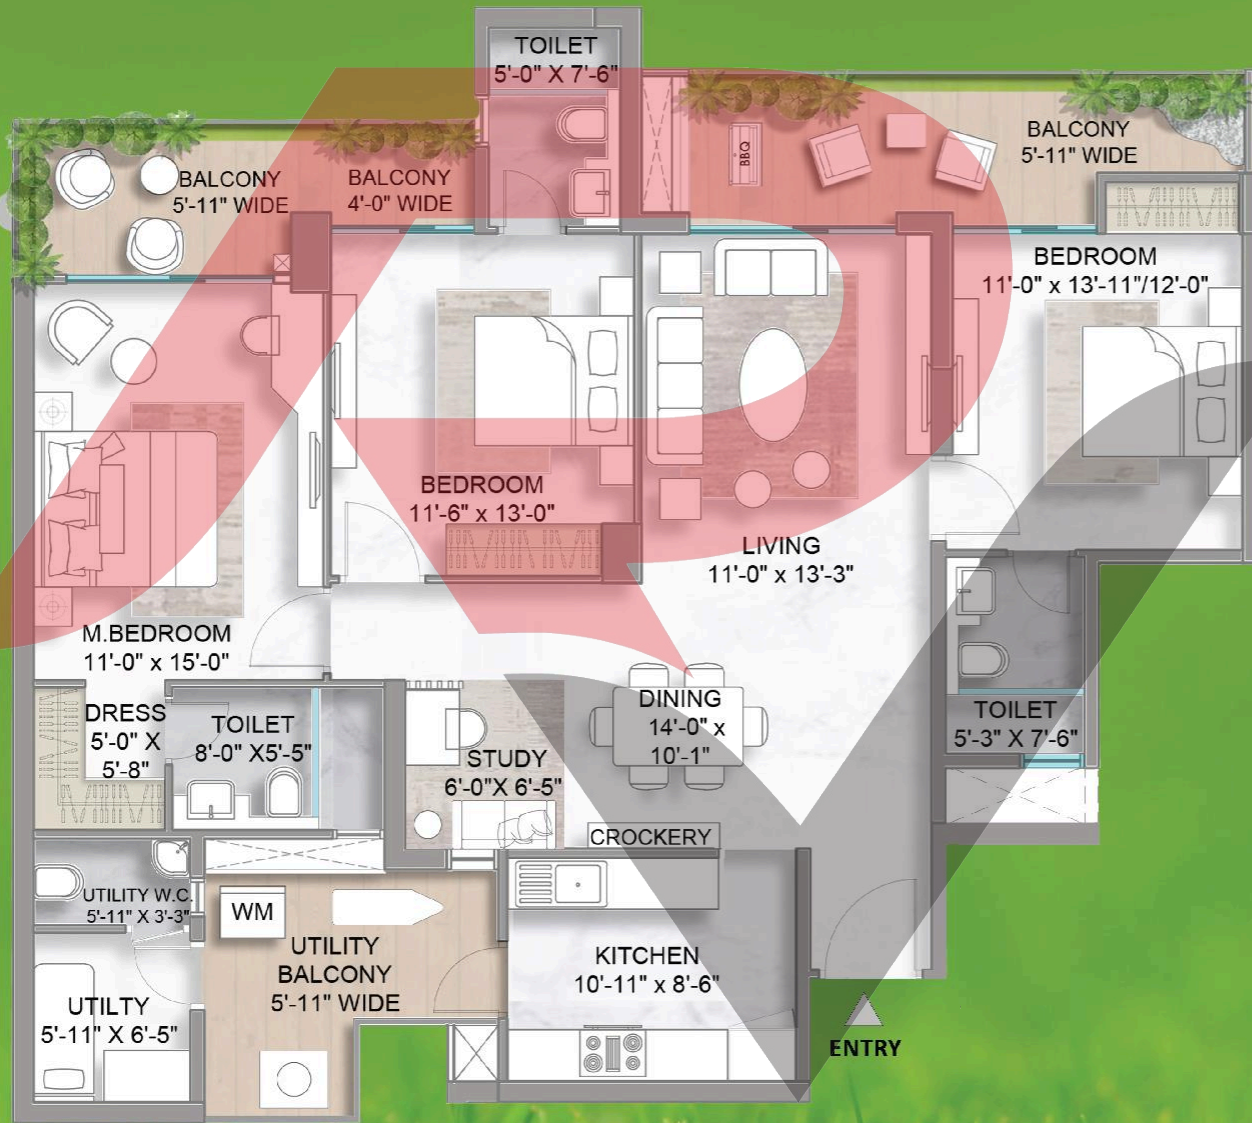

UNIT PLAN - 2.5 BHK

2 BEDROOMS + 0.5 BHK - STUDY/BAR/DEN

SIZE - 1420 sq.ft.

UNIT PLAN - 3.5 BHK

3 BEDROOMS + 0.5 BHK - STUDY/BAR/DEN

1902 SQ.FT. (APPROX)

UNIT PLAN - 3.5 BHK + SERVANT

3 BEDROOMS + 0.5 BHK - STUDY/BAR/DEN + SERVANT

2090 SQ.FT. (APPROX)

UNIT PLAN - 4.5 BHK
4 BEDROOMS + 0.5 BHK - STUDY/BAR/DEN
2630 SQ.FT. (APPROX)