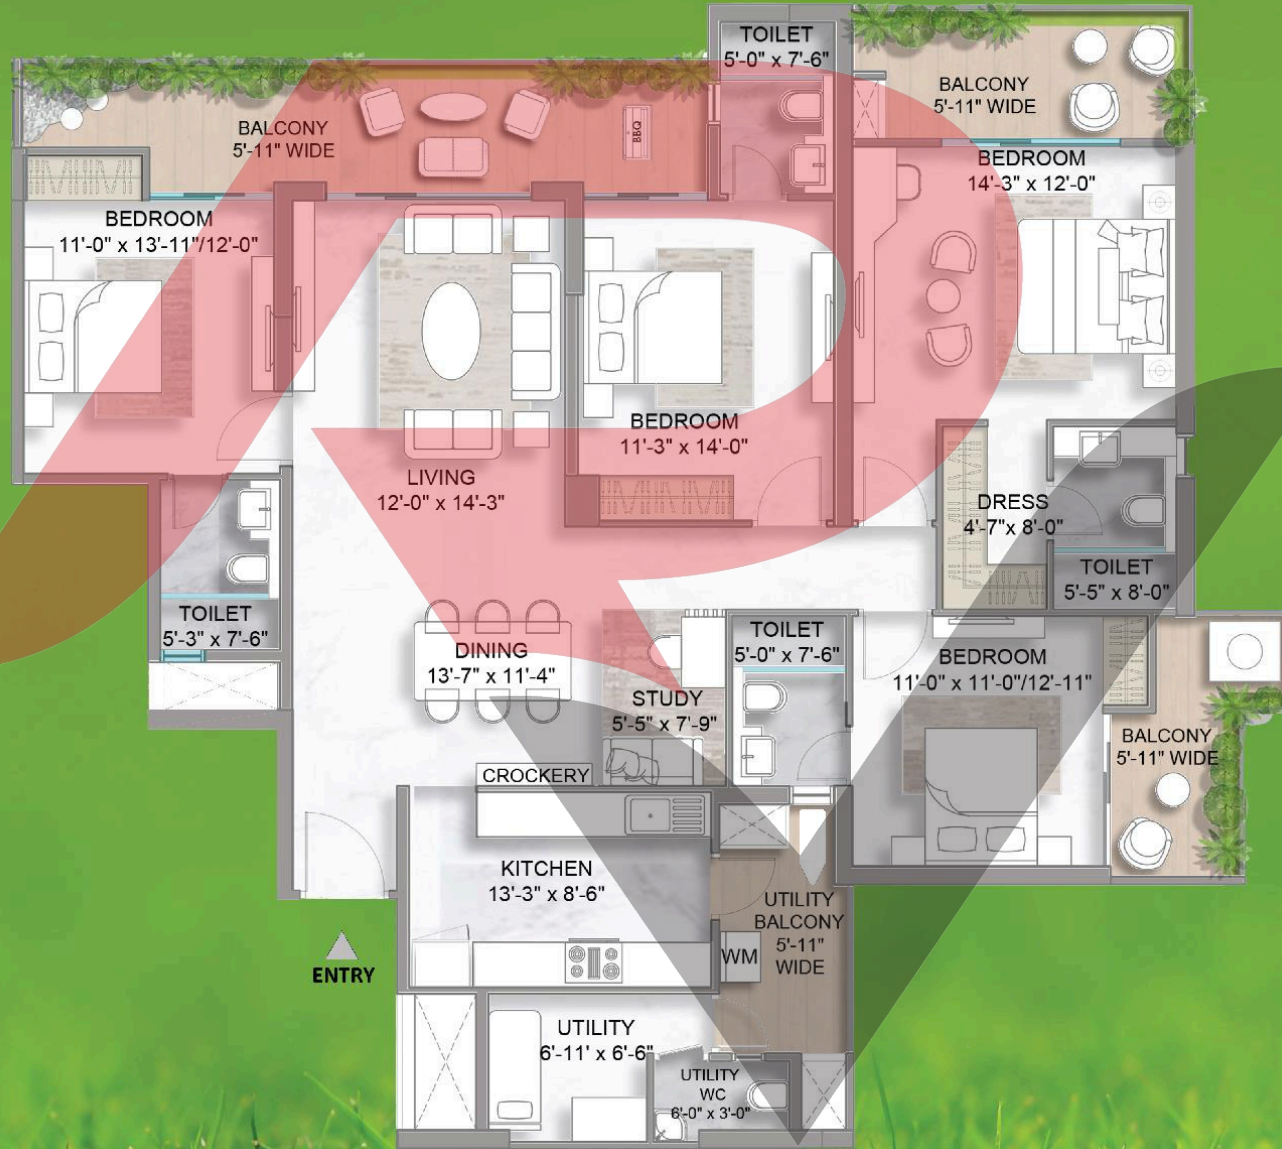

UNIT PLAN - 2.5 BHK

2 BEDROOMS + 0.5 BHK - STUDY/BAR/DEN

SIZE - 1420 sq.ft.

UNIT PLAN - 3.5 BHK

3 BEDROOMS + 0.5 BHK - STUDY/BAR/DEN

1902 SQ.FT. (APPROX)

UNIT PLAN - 3.5 BHK + SERVANT

3 BEDROOMS + 0.5 BHK - STUDY/BAR/DEN + SERVANT

2090 SQ.FT. (APPROX)

UNIT PLAN - 4.5 BHK
4 BEDROOMS + 0.5 BHK - STUDY/BAR/DEN
2630 SQ.FT. (APPROX)